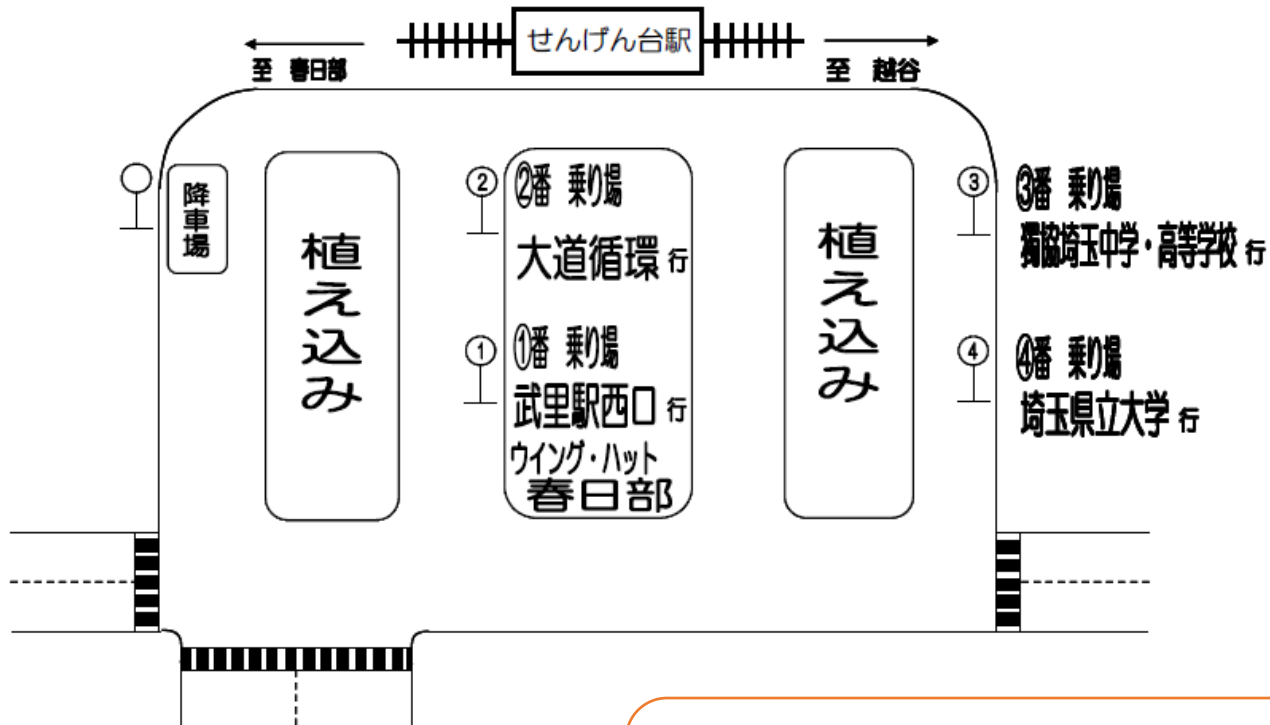

せんげん台駅西口バス乗り場案内・路線図

平成21年7月27日現在

朝日バス越谷営業所
Tel.048-970-5170

乗り場	色別	運 行 系 統
①番	■	せんげん台駅～武里駅西口線
	■	せんげん台駅～ウイング・ハット 春日部線 他1系統
②番	■	せんげん台駅～大道循環線
③番	■	せんげん台駅～獨協埼玉中学・高等学校線 他2系統
④番	■	せんげん台駅～埼玉県立大学線

**埼玉県立大学へは、
せんげん台駅西口ロータリー、
④番乗り場より乗車してください。**

発車予定時刻表

21002 せんげん台駅 標柱3

行先	埼玉県立大学	
曜日	月～金	土日祝
5		
6	19 36 54	40 58
7	12 31 50	16 35 54
8	05 17 25 30 35 40 45 50 55	15 35 55
9	05 25 45	15 35 45 55
10	05 15 35 55	05 15 25 35 45
11	15 35 55	05 25 45
12	10 25 45	05 25 45
13	05 25 45	05 25 45
14	05 25 45	05 25 45
15	05 25 45	05 25 45
16	05 20 30 40 50	05 20 30 40 50
17	00 10 25 40 55	00 10 20 30 40 50
18	05 15 25 40	10 30 50
19	00 20 40	10 30 50
20	00 20 40	10 35
21	00 20 40	00
22	00	
23		

備考

※白抜きの時刻はノンステップバスで運行します。

※道路事情等により遅れる場合がございますので予めご了承願います。
 ※8/13～8/16及び12/30～1/3は、日曜・祝日の時刻で運行いたします。

朝日自動車(株)越谷営業所

TEL 048-970-5170

当バス停は、ご当地先の深いご理解の上設置しております。

平成27年09月01日実施

ゴミ・タバコの吸殻等を捨てないよう、皆様のご理解・ご協力をお願いいたします。